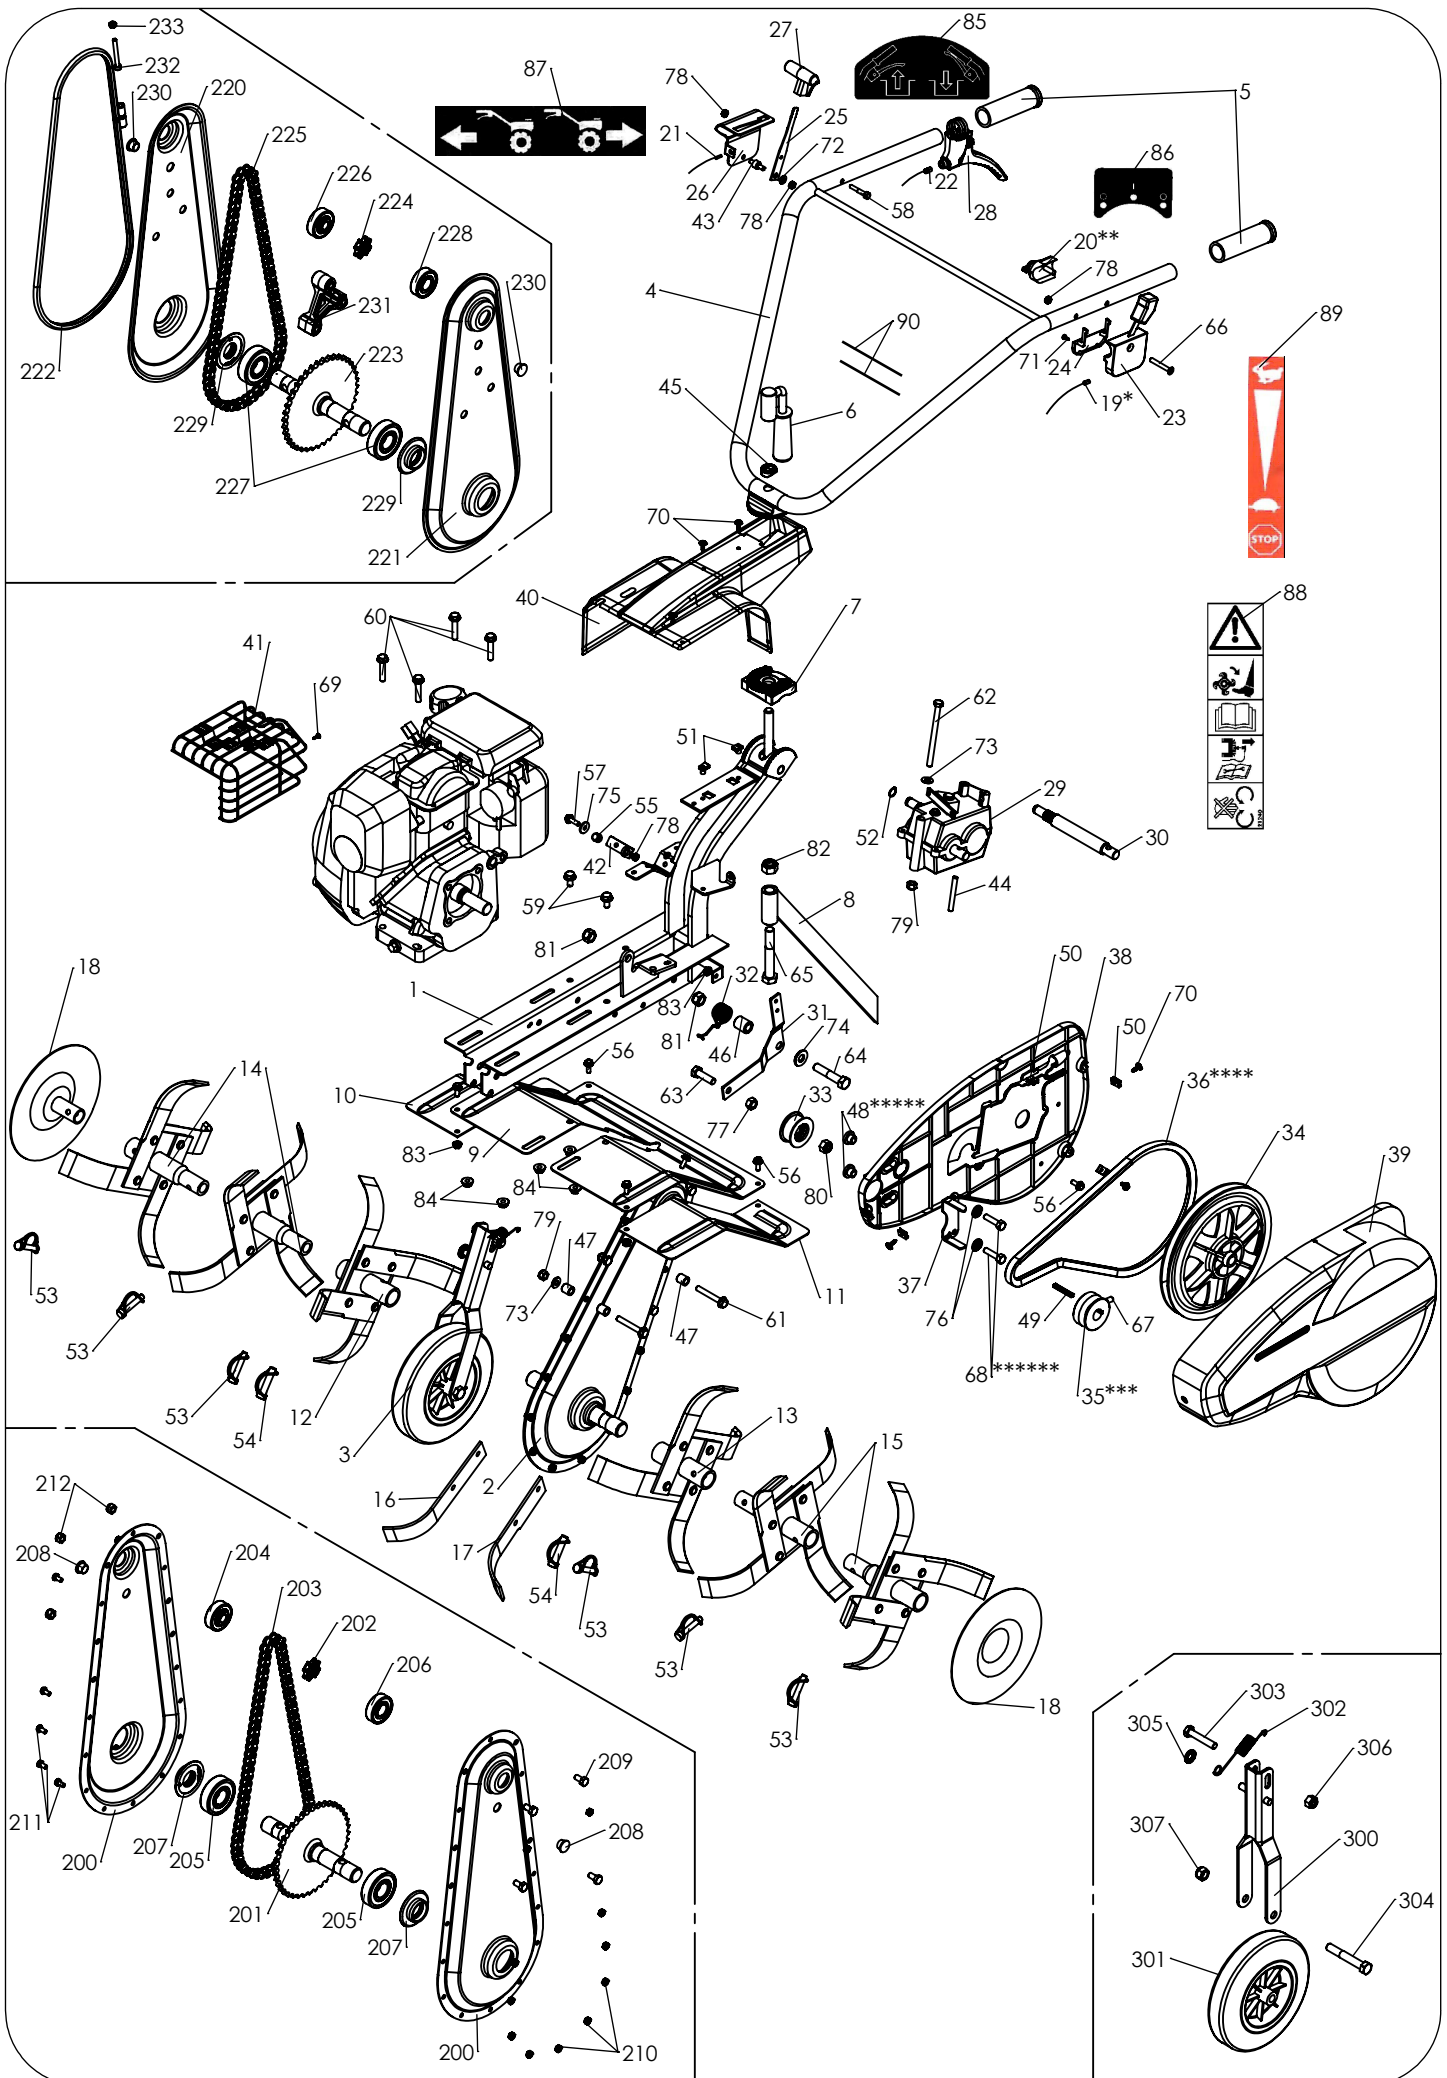

Rep N°	Ref.	Désignation	Description	Qty
1	3002010501	CHASSIS PRIMO GRIS (8120)	Grey (8120) Primo frame	1
1	3002010601	CHASSIS PRIMO GRIS (627)	Grey (627) Primo frame	1
2	3001000021	CART 1/5 BOUL /Jf Bleu/Ch Elit	Transmission bolted	1
2	3001000027	CART 1/5 JONC xGRIS8x /Jf Bleu/Ch Elite	Transmission, Grey flanged	1
3	3001000031	ROUE xNoirex TRANSP MOTOB xPremontex	Transport wheel filler	1
4	3002000304	GUIDON CABL /CABL GX SECT NOIR	Black RAL 9005 cable handlebar	1
4	3002000504	GUIDON CABL / CABL GX GRI 8120	Grey (8120) cable handlebar	1
4	3002000701	GUIDON CABL / CABL GX G8201	Grey (8201) cable handlebar	1
4	3002001201	GUIDON CABL / CABL GX BLANC	White RAL 9003 cable handlebar	1
4	3002001304	GUID CAB/SECT ROUGE 3002	Red RAL 3002 cable handlebar	1
5	0341000037	POIGNEE PLASTIQUE DIAM 25 CB	HAND SIDE GRIP	2
6	0300801401	POIGNEE SERRAGE M14x150 EMBOUT NOIR	HANDLEBAR TIGHTENING LEVER	1
7	0303000007	PIECE INTERMEDIAIRE Avec logem ergot rotation	FILLER PIECE	1
8	3002000302	EPERON PRIMO NOIR	BLACK SPUR FOR PRIMO	1
9	3002000315	TOLE PROTECTION PRIMO NOIR	Black RAL 9005 Gear protective cover	1
9	3002000507	TOLE PROTECTION GRIS 8120	Gear protective cover Grey 8120	1
9	3002000603	TOLE PROTECTION GRIS HVA	Grey (627) Gear protective cover	1
9	3002001303	TOLE PROT Primo ROUGE 3002	Red RAL 3002 Gear protective cover	1
9	3002001603	TOLE PROT PRIMO JAUNE 3547	Yellow P116 Gear protective cover	1
9	3002002003	TOLE PROT PRIMO x VERT6029	Green RAL 6029 Gear protective cover	1
9	3002002715	TOLE PROT PRIMO GRIS 7040	Grey RAL 7040 Gear protective cover	1
10	3002000316	EXTE. TOLE PROT DROIT NOIR	Black RAL 9005 R.H.S guard extension	1
10	3002000501	EXTE. TOLE PROT DROIT GRIS 8120	Grey (8120) R.H.S guard extension	1
10	3002000601	EXTE TOLE PROT DROITE GRIS HVA	Grey (627) R.H.S guard extension	1
10	3002001301	EXTE TOLE PROT DROIT ROUGE 3002	Red RAL 3002 R.H.S guard extension	1
10	3002001601	EXTE TOLE PROT DROIT J3547	Yellow P116 R.H.S guard extension	1
10	3002002001	EXTE. TOLE PROT DROIT VERT6029	Green RAL 6029 R.H.S guard extension	1
10	3002002716	EXTE. TOLE PROT DROIT Gris 7040	Grey RAL 7040 R.H.S guard extension	1
11	3002000317	EXTE. TOLE PROT GAUCHE NOIR	Black RAL 9005 L.H.S guard extension	1
11	3002000502	EXTE. TOLE PROT GAUCHE GRIS 8120	Grey (8120) L.H.S guard extension	1
11	3002000602	EXTE TOLE PROT GAUCHE GRIS HVA	Grey (627) L.H.S guard extension	1
11	3002001302	EXTE TOLE PROT GAUCH ROUGE 3002	Red RAL 3002 L.H.S guard extension	1
11	3002001602	EXTE TOLE PROT GAUCH J3547	Yellow P116 L.H.S guard extension	1
11	3002002002	EXTE. TOLE PROT GAUCH VERT6029	Green RAL 6029 L.H.S guard extension	1
11	3002002717	EXTE. TOLE PROT Gauche Gris 7040	Grey RAL 7040 L.H.S guard extension	1
12	0320010013	FRAISE DEPART DEM STD 40X4 DROIT	RIGHT TINE REMOVABLE D25 STRAIGHT BLADE (40X4)	1
12	0320010006	FRAISE DEPART DEM HEL 40X4 DROIT	RIGHT TINE REMOVABLE D25 HELICOID BLADE (40X4)	1
12	0320010021	FRAISE DEPART MONO STD 40X4 DROIT	RIGHT TWIN TINES D25 STRAIGHT BLADE (40X4)	1
13	0320010014	FRAISE DEPART DEM STD 40X4 GAUCHE	LEFT TINE REMOVABLE D25 STRAIGHT BLADE (40X4)	1
13	0320010005	FRAISE DEPART DEM HEL 40X4 GAUCHE	LEFT TINE REMOVABLE D25 HELICOID BLADE (40X4)	1
13	0320010022	FRAISE DEPART MONO STD 40X4 GAUCHE	LEFT TWIN TINES D25 STRAIGHT BLADE (40X3)	1
14	0320010015	FRAISE ADDIT STD 40X4 DROIT	RIGHT ADDITIONAL TINE D25 STRAIGHT BLADE (40X4)	2
14	0320010007	FRAISE ADDIT HEL 40X4 DROIT	RIGHT ADDITIONAL TINE D25 HELICOID BLADE (40X4)	1
15	0320010016	FRAISE ADDIT STD 40X4 GAUCHE	LEFT ADDITIONAL TINE D25 STRAIGHT BLADE (40X4)	2
15	0320010008	FRAISE ADDIT HEL 40X4 GAUCHE	LEFT ADDITIONAL TINE D25 HELICOID BLADE (40X4)	1
16	0001000020	COUTEAUX PRIMO 40X4 D 320 DROI	Blade RH 40x4	1
16	0001000029	COUTEAU HEL 40X4 DROIT	Right spiral blade	1
17	0001000021	COUTEAUX PRIMO 40X4 D 320 GAUC	Blade LH 40x4	1
17	0001000030	COUTEAU HEL 40X4 GAUCHE	Left spiral blade	1
18	0320010001	DISQUE D25 PRIMO	DISK D25	2
19	0308040003	CABLE GAZ LG1100 CF60	Throttle cable Lg 1100mm stroke 60mm	1
19	0308040004	CABLE GAZ x1135 x LF60x	Throttle cable Lg 1135mm stroke 60mm	1
19	0308040005	CABLE GAZ LG1195 CF56	Throttle cable Lg 1160mm stroke 56mm	1
19	0308040013	CABLE GAZ x1320 X LF60x	Throttle cable Lg 1320mm stroke 60mm	1
19	0308040017	CABLE GAZ x1395XLF70x	Throttle cable Lg 1395mm stroke 70mm	1
20	0330012006	SWITCH STOP GX	Switch engine cut-off	1
20	0330062001	SWITCH ON/OFF LONCIN	SWITCH ON/OFF LONCIN	1
21	0308010002	CABLE VITESSE xINV MECAx	Reverse gear cable	2
22	0308020042	CABLE EMBR LG932 CF232 MANETTE LAB	Clutch cable length 392mm stroke 232mm	1
23	0307020003	MANETTE DE GAZ ROUGE	Accelerator lever	1
24	0307020001	CACHE MANETTE	Accelerator lever housing	1
25	0304000044	MANETTE VITESSE 01/02 TOLE BLEUE / ZINGUEE	Gear lever	1
26	3002000311	TOLE LEVIER VITESSE 03 DROIT NOIR RAL9005	Black RAL 9005 gear level cover	1
27	0341000021	EMBOUT MAN. VITESSE xNOIREx	End tube	1
28	0307010020	LEVIER EMB LAB C7 B01 Course 25 Guidon D25mm	LEVER LAB D25 STROKE 25 Handlebar D25mm	1
29	0306040001	INVERSEUR MOTOBINEUSE	GEAR BOX 1 FRONT SPEED+1 REVERSE SPEED	1
30	0306050001	ARBRE PRIM 8 DTS 12.7 MAV	FORWARD GEAR SHAFT MAV	1